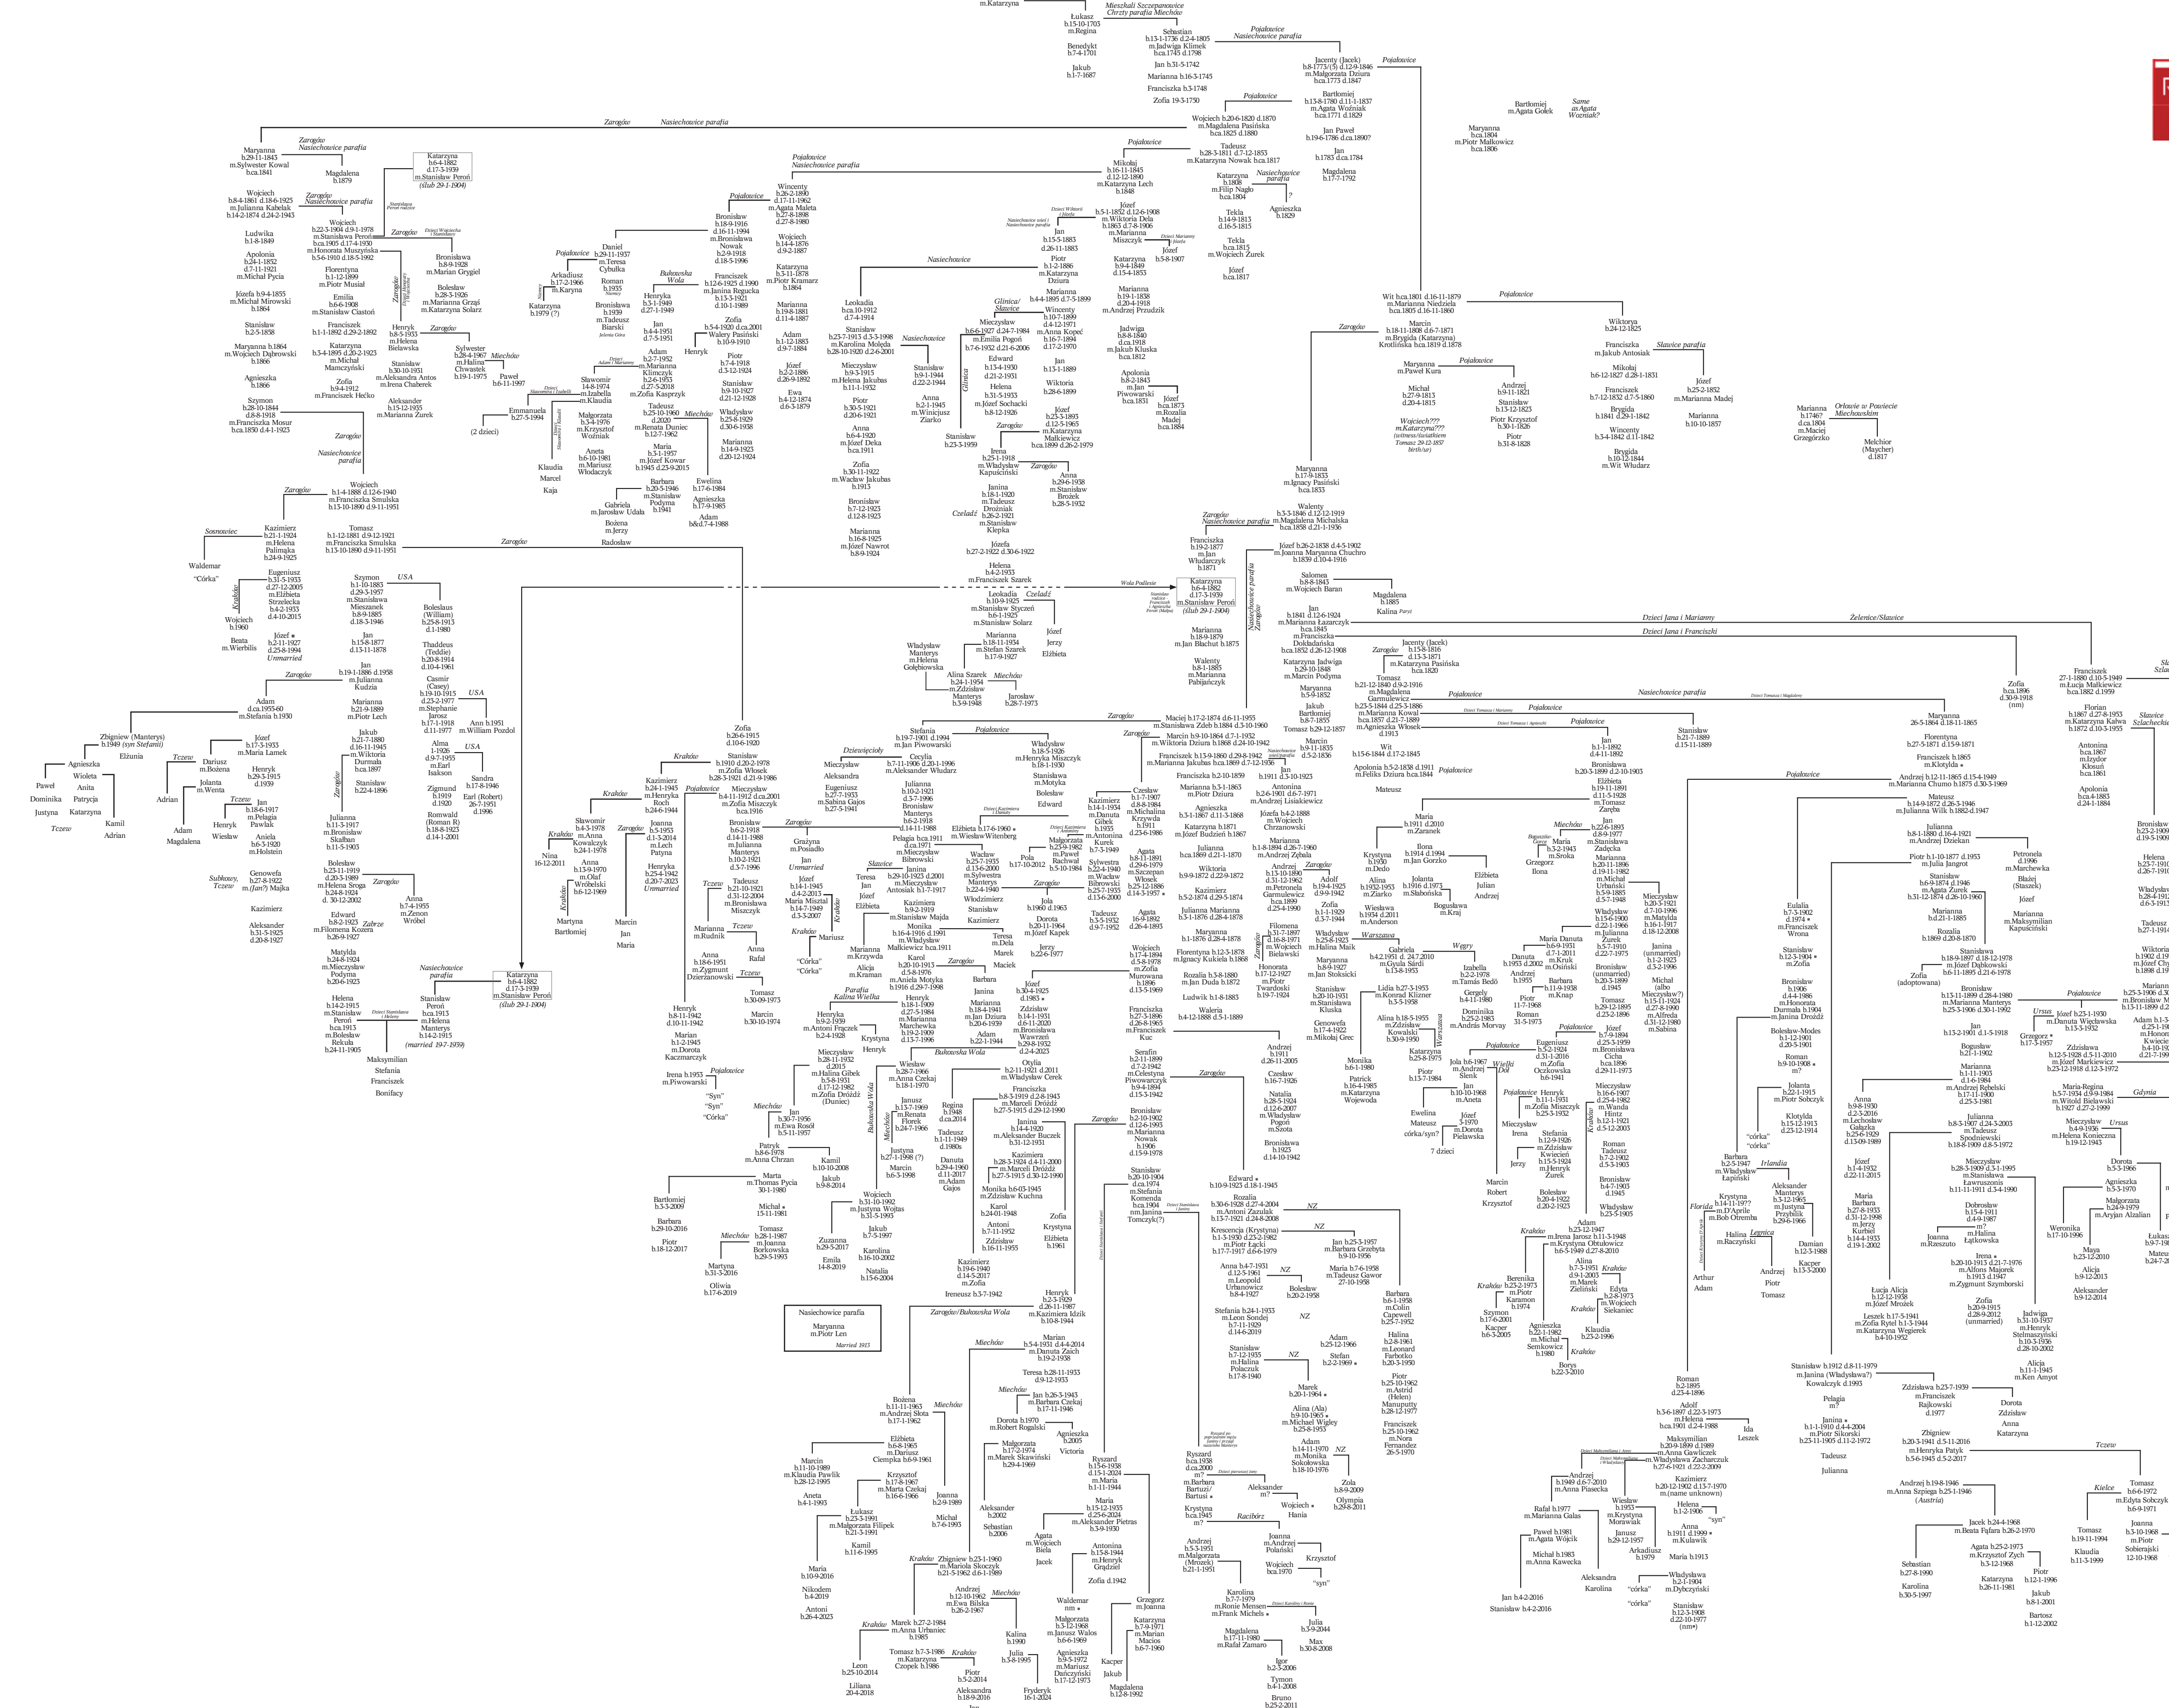

# Rodowód Manterysów Manterys Genealogy

manterys.com

- b. = urodzony
- d. = zmarł
- m. = poślubił
- nm. = niezamężny/niezamężna
- c. = circa
- ca. = bezdatki

Parafia oznacza miejsce chrztu, niekoniecznie urodzenia

# Rodowód Manterysów Manterys Genealogy

manterys.com

b. = urodzony  
d. = zmarł  
m. = poślubił  
nm. = nieżonaty/niezamężna  
ca. = circa  
- = bezdziejni

Parafia oznacza miejsce chrztu, niekoniecznie urodzenia

Page 2 of 2  
Strona 2-ga z 2-ch

Nie znamy dotąd powiązania tych gałęzi z głównym drzewem rodziny Manterys. Prosimy o kontakt i jakikolwiek informacje dotyczące tych rodzin, na adres: adam@rocketship.com

It is unknown how these branches fit in the main tree. Please contact us if you have any information or your own branch to send: adam@rocketship.com