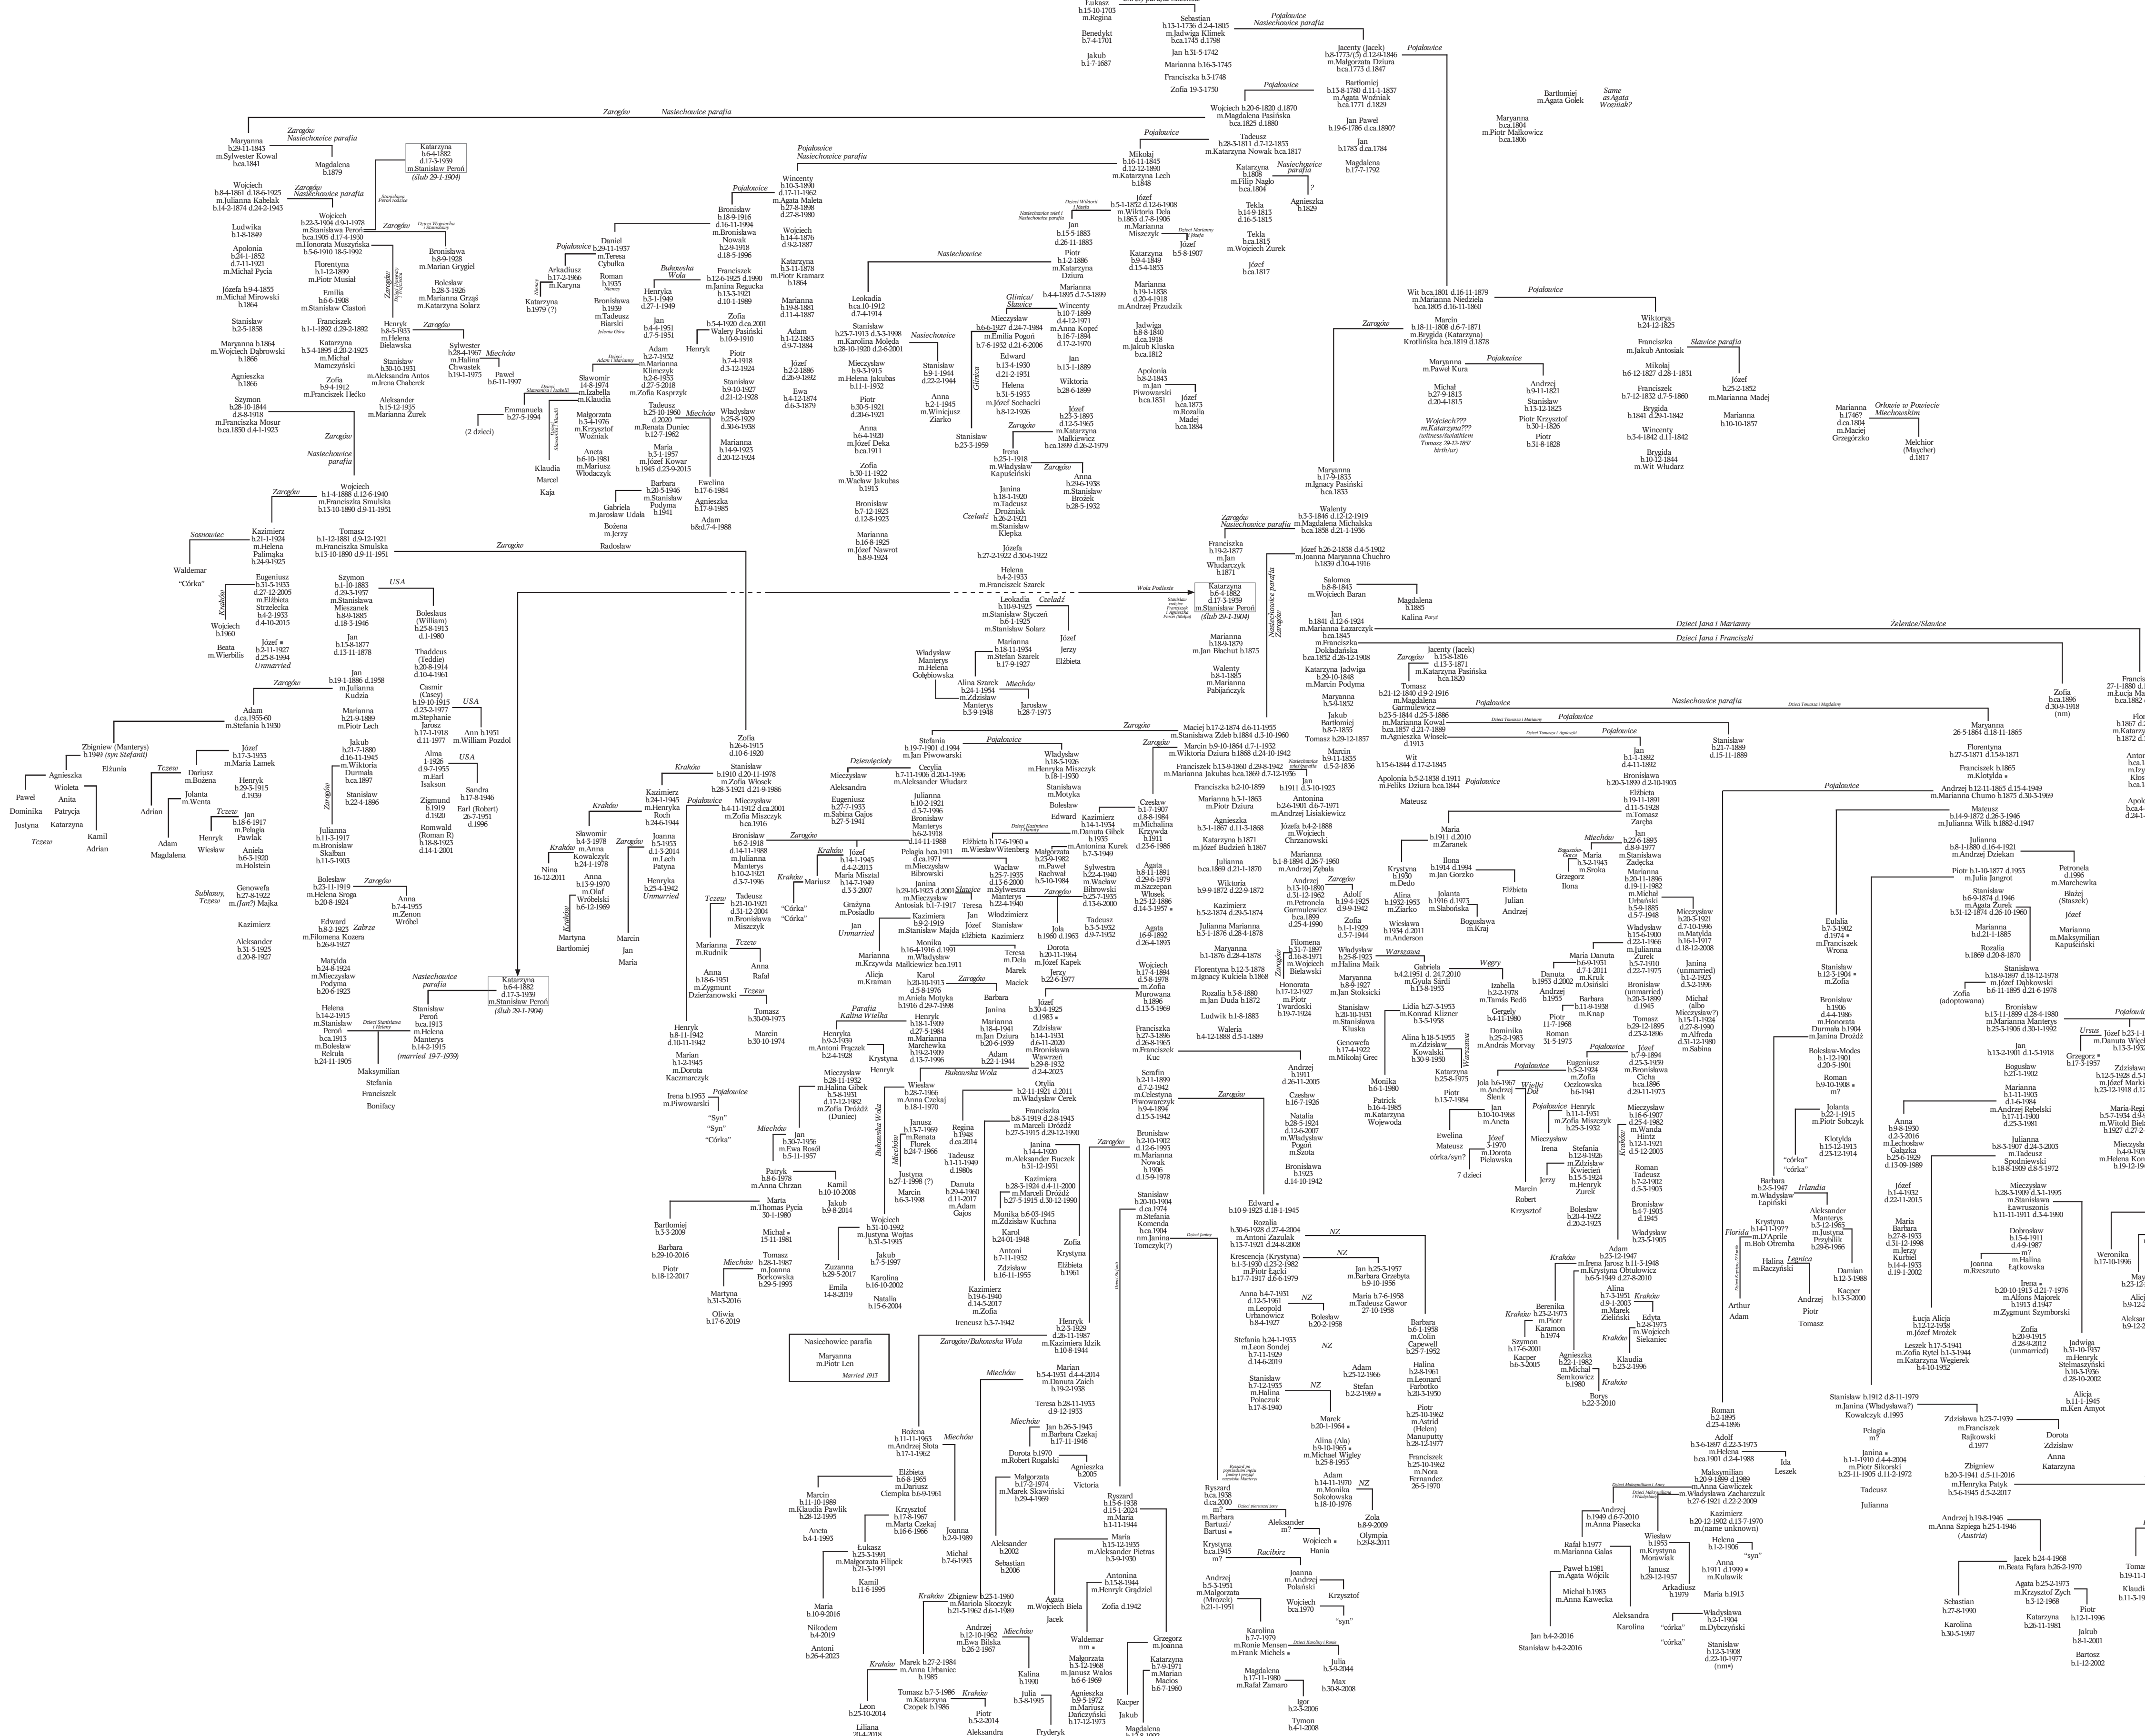

Rodowód Manterysów
Manterys Genealogy

manterys.com

b. = urodzony
d. = zmarł
m. = poślubił
nm. = niezamężny/niezamężna
ca. = circa
+ = bezdziećni

Strona 1 of 2

Page 1 - 1 z 2 z ch

Ostatnio zaktualizowany
27-1-2024